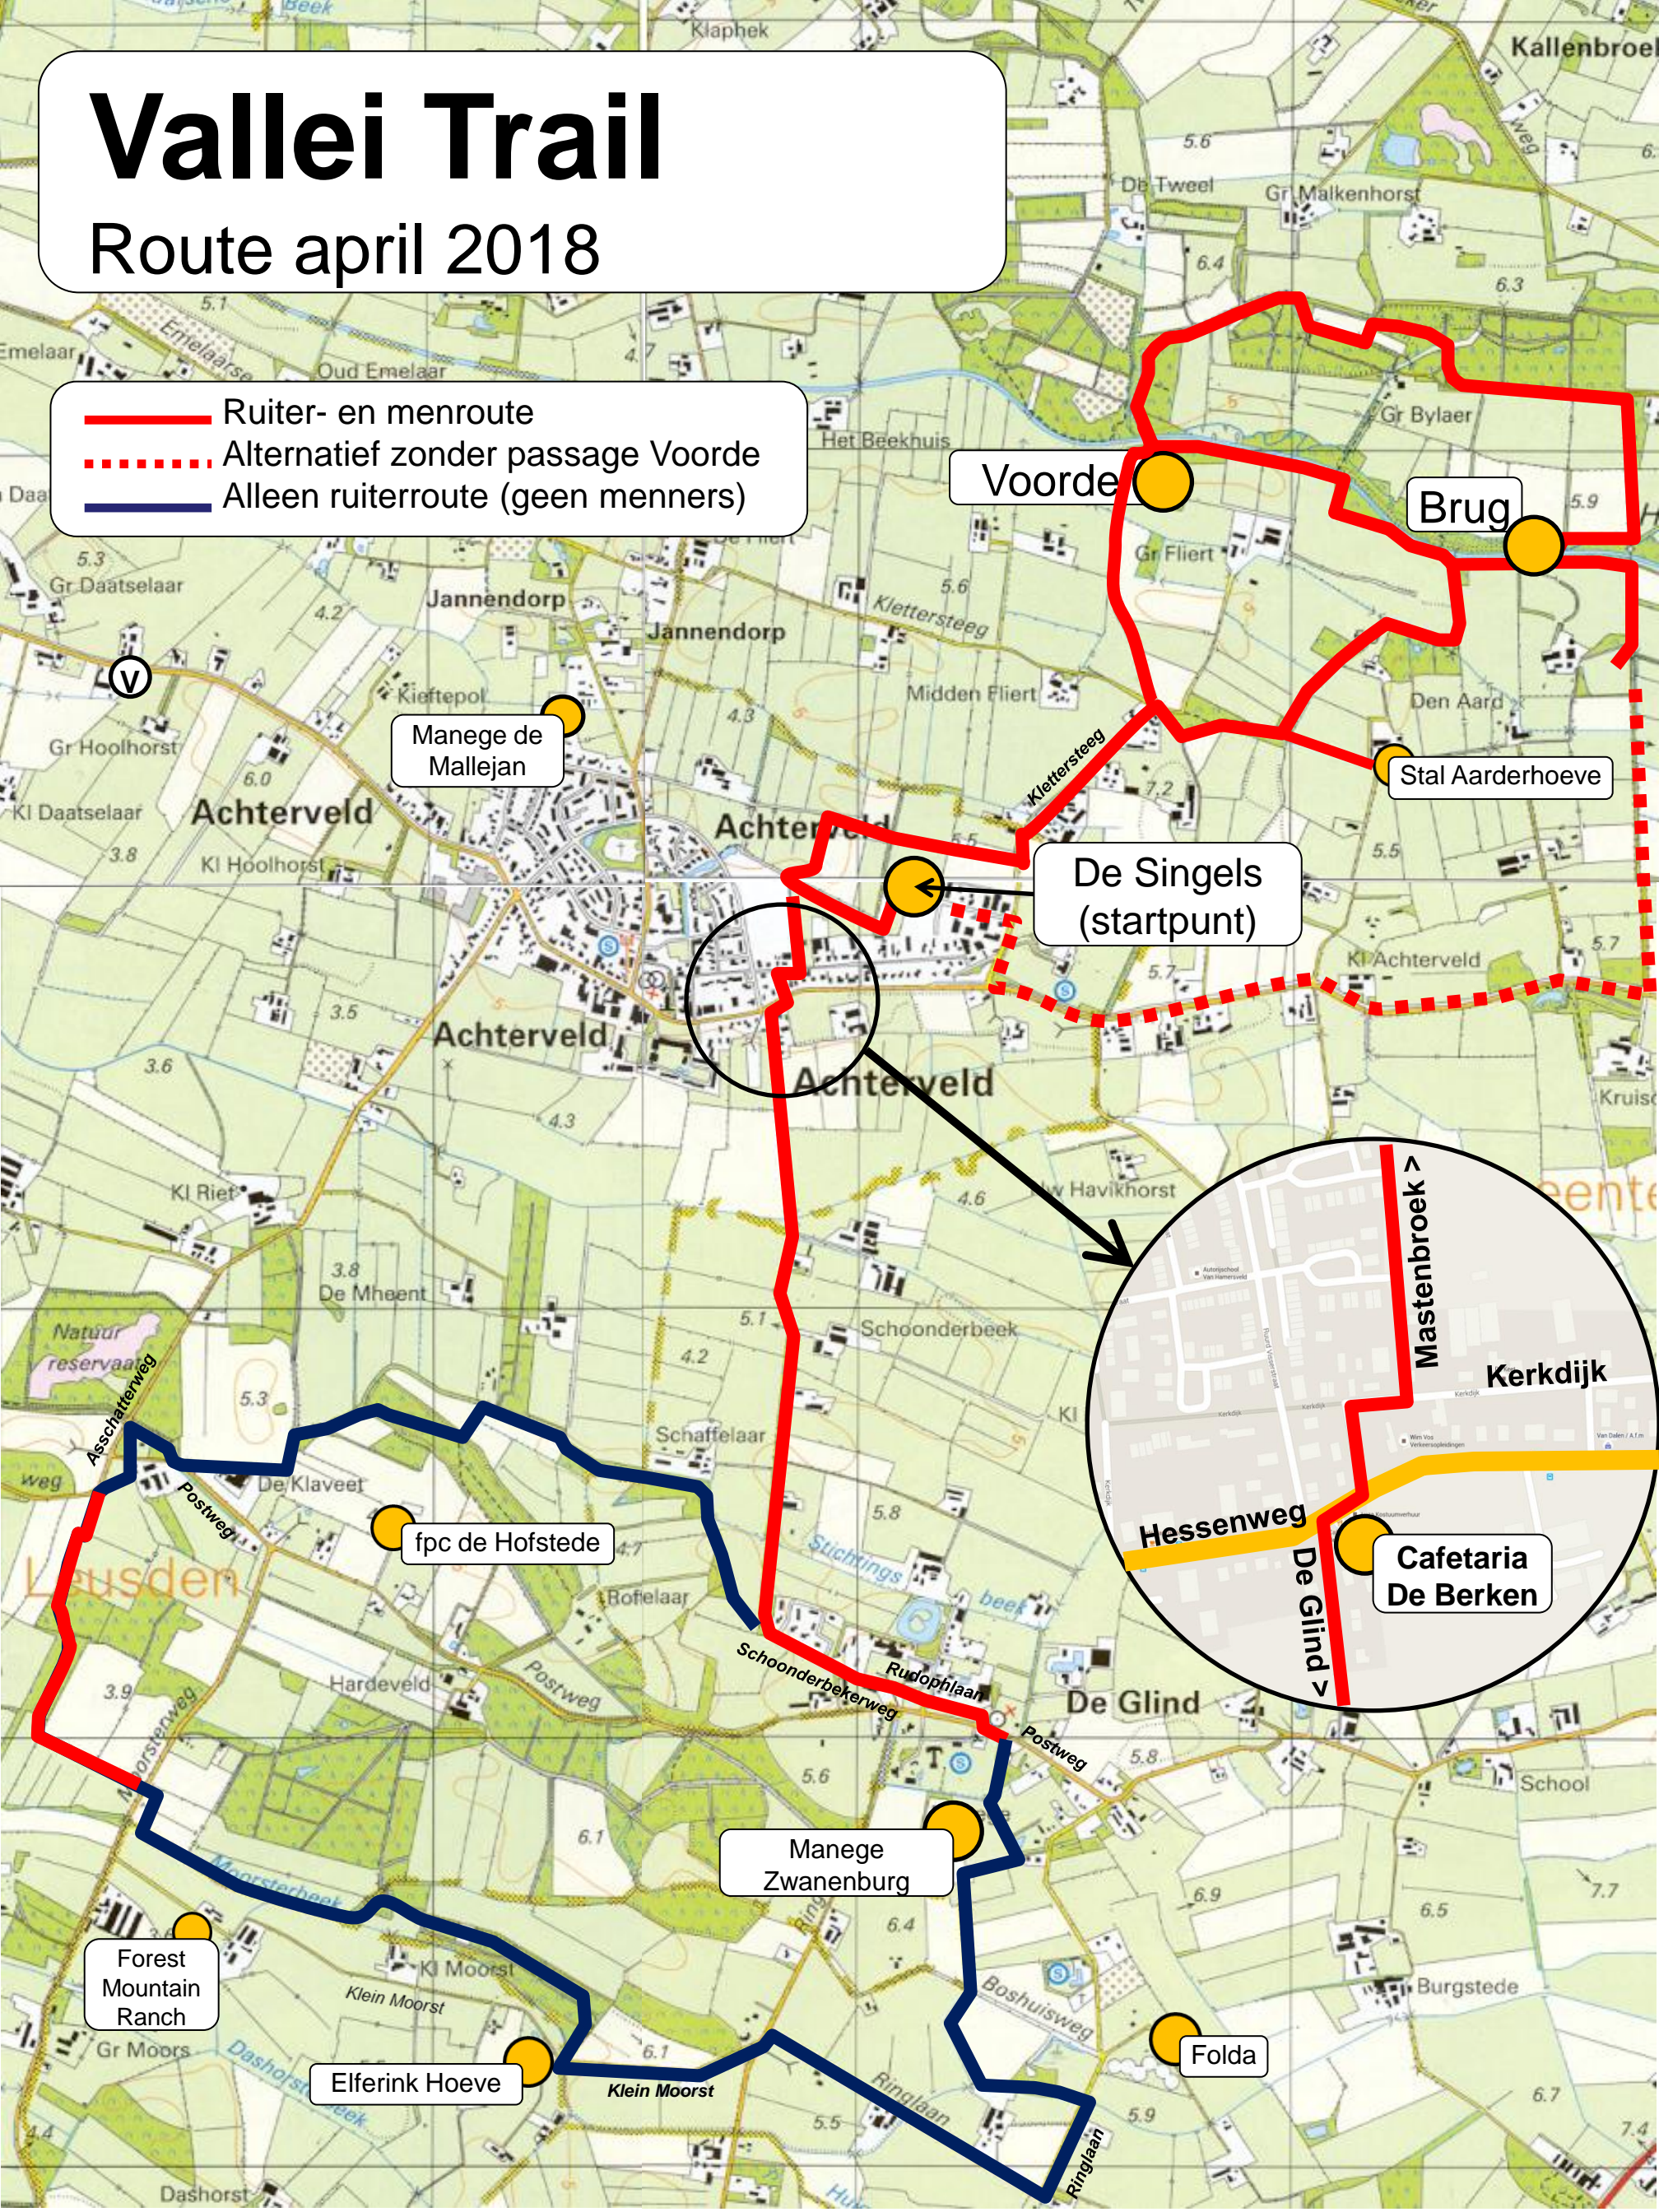

Vallei Trail

Route april 2018

-  Ruiters- en menroute
-  Alternatief zonder passage Voorde
-  Alleen ruiterroute (geen menners)

Voorde

Brug

Manege de Mallejan

Stal Aarderhoeve

De Singels (startpunt)

fpc de Hofstede

Manege Zwanenburg

Forest Mountain Ranch

Elferink Hoeve

Folda